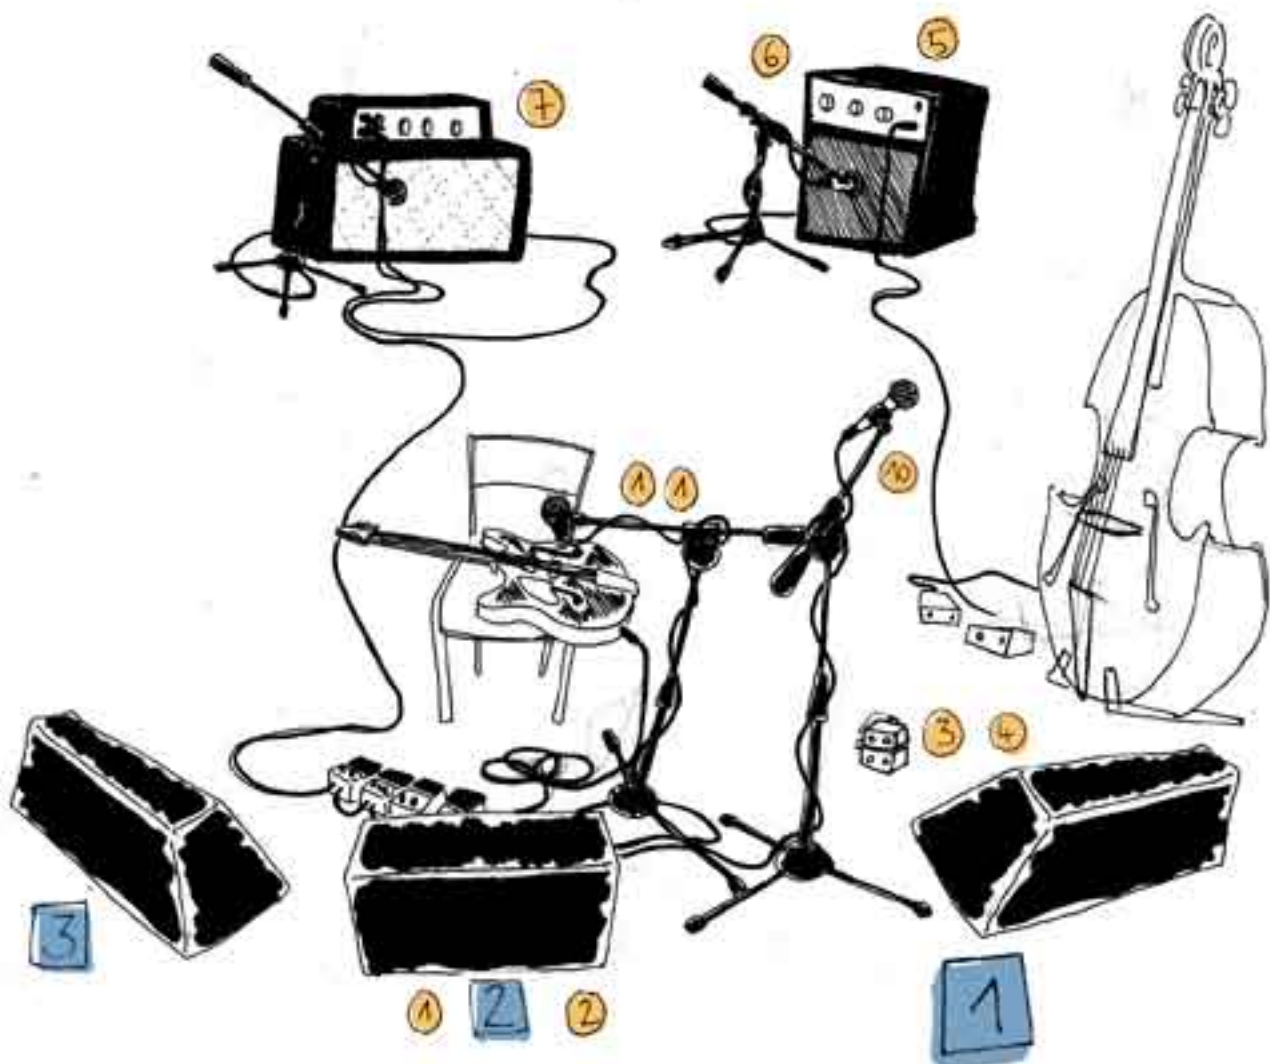

## Plan de Scène

## Patch

- ① Kick au pied (D112 ou SM 57 - non fourni)
- ② Tambourin au pied (SM 57 - non fourni)
- ③ Machine Left (DI non fourni)
- ④ Machine Right (DI non fourni)
- ⑤ Upbass DI (DI non fournie)
- ⑥ Upbass Amp (421 ou SM 57 - non fourni)
- ⑦ Guitare Amp (SM 57 - non fourni)
- ⑧ Accordéon Left DI (Non Fourni)
- ① ② ⑨ Accordéon Right (Micro Pince - Fourni)
- ⑧ ⑨ ⑩ Voix Anton (SM 57 - non fourni)
- ① ① ⑪ Voix Hungart (SM 57 - non fourni)
- ① ② ⑫ Voix Adrien (SM 57 HF Hors Scène - fourni)
- ① Kick + Tambourin au pied
- ② Retour Anton (Ligne 1)
- ③ Retour Hungart (Ligne 2)